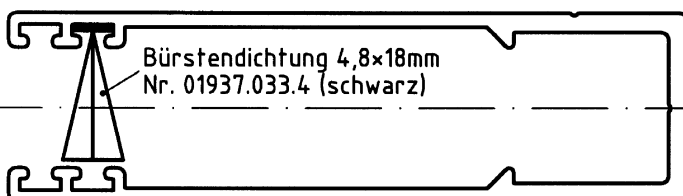

Vollverdunklungen - Spezialprofile

Führungsschienen und Zubehör

M1:1

Nr.
12161.003.4
1 (1)

Brichta
QUALITÄT ERLEBEN!

Führungsschiene 40×25mm,
Nr. 01959.033.3

Führungsschiene 50×25mm,
Nr. 01847.033.3

Führungsschiene 60×25mm,
Nr. 02550.033.3

Führungsschiene 70×25mm,
Nr. 01848.033.3

Führungsschiene 90×25mm,
Nr. 02230.033.3

Doppel-Führungsschiene 100×25mm,
Nr. 02096.033.3

Führungsschiene 100×40mm,
Nr. 12780.033.3

Führungsschiene 80×40mm,
Nr. 02538.033.3