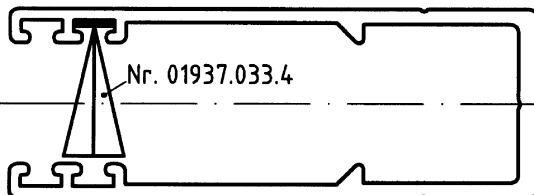

Vollverdunklungen - Spezialprofile

Führungsschienen und Zubehör

M1:1

Nr.
12161.003.4
1 (1)

Brichta
QUALITÄT ERLEBEN!

Führungsschiene 40×25mm,
Nr. 01959.033.3

Führungsschiene 50×25mm,
Nr. 01847.033.3

Führungsschiene 60×25mm,
Nr. 02550.033.3

Führungsschiene 70×25mm,
Nr. 01848.033.3

Führungsschiene 90×25mm,
Nr. 02230.033.3

Doppel-Führungsschiene 100×25mm,
Nr. 02096.033.3

Führungsschiene 100×40mm,
Nr. 12780.033.3

Führungsschiene 80×40mm,
Nr. 02538.033.3