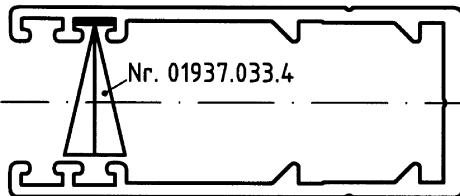

Vollverdunklungen - Spezialprofile

Führungsschienen und Zubehör

M1:1

Nr.
12161.003.4
1 (1)

Brichta
QUALITÄT ERLEBEN!

Führungsschiene 40×25mm,
Nr. 01959.033.3

Führungsschiene 50×25mm,
Nr. 01847.033.3

Führungsschiene 60×25mm,
Nr. 02550.033.3

Führungsschiene 70×25mm,
Nr. 01848.033.3

Führungsschiene 90×25mm,
Nr. 02230.033.3

Doppel-Führungsschiene 100×25mm,
Nr. 02096.033.3

Führungsschiene 100×40mm,
Nr. 12780.033.3

Führungsschiene 80×40mm,
Nr. 02538.033.3