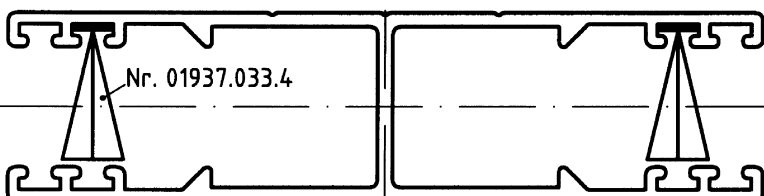

Vollverdunklungen - Spezialprofile

Führungsschienen und Zubehör

M1:1

Nr.
12161.003.4
1 (1)

Brichta
QUALITÄT ERLEBEN!

Führungsschiene 40×25mm,
Nr. 01959.033.3

Führungsschiene 50×25mm,
Nr. 01847.033.3

Führungsschiene 60×25mm,
Nr. 02550.033.3

Führungsschiene 70×25mm,
Nr. 01848.033.3

Führungsschiene 90×25mm,
Nr. 02230.033.3

Doppel-Führungsschiene 100×25mm,
Nr. 02096.033.3

Führungsschiene 100×40mm,
Nr. 12780.033.3

Führungsschiene 80×40mm,
Nr. 02538.033.3