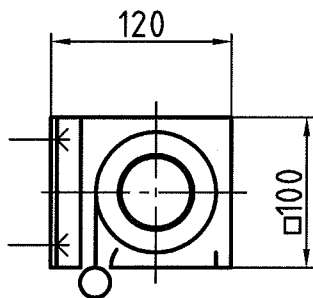

Alle Modelle für Wand- und Deckenmontage erhältlich!

"Monaco"
 max. BxH= 2000x2000
 Blatt-Nr. 20614.004.4

"Bern"
 max. BxH= 2500x2500
 Blatt-Nr. 12235.004.4

"Dublin"
 max. BxH= 3500x3500
 Blatt-Nr. 20099.004.4

"Rom"
 max. BxH= 3500x3500
 Blatt-Nr. 11919.004.4

"Warschau"
 max. BxH= 4500x4500
 Blatt-Nr. 12225.004.4

"Budapest"
 max. BxH= 5000x5000
 Blatt-Nr. 12226.004.4

"Kopenhagen"
 max. BxH= 6000x6000
 Blatt-Nr. 12227.004.4

"Amsterdam"
 max. BxH= 7000x7000
 Gehäuse: □315

"London"
 max. BxH= 8000x8000
 Gehäuse: □450

"Berlin"
 max. BxH= 10000x10000
 Gehäuse: □560

"Brüssel"
 max. BxH= 12000x12000
 Gehäuse: □710

(nicht im Katalog)

Alle Gehäuse mit unterem Revisionsdeckel! Noch größere Maße als 12m bitte anfragen!
 Unter den genannten Blatt-Nr. erhalten sie weitere Infos! Bitte wenden!

"Madrid" neig- und schwenkbar

max. B×H= 2500×2500