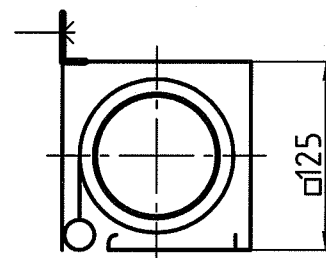

Alle Modelle für Wand- und Deckenmontage erhältlich!

"Monaco"
 max. BxH= 2000x2000
 Blatt-Nr. 20614.004.4

"Bern"
 max. BxH= 2500x2500
 Blatt-Nr. 12235.004.4

"Dublin"
 max. BxH= 3500x3500
 Blatt-Nr. 20099.004.4

"Rom"
 max. BxH= 3500x3500
 Blatt-Nr. 11919.004.4

"Warschau"
 max. BxH= 4500x4500
 Blatt-Nr. 12225.004.4

"Budapest"
 max. BxH= 5000x5000
 Blatt-Nr. 12226.004.4

"Kopenhagen"
 max. BxH= 6000x6000
 Blatt-Nr. 12227.004.4

"Amsterdam"
 max. BxH= 7000x7000
 Gehäuse: □315

"London"
 max. BxH= 8000x8000
 Gehäuse: □450

"Berlin"
 max. BxH= 10000x10000
 Gehäuse: □560

"Brüssel"
 max. BxH= 12000x12000
 Gehäuse: □710

(nicht im Katalog)

Alle Gehäuse mit unterem Revisionsdeckel! Noch größere Maße als 12m bitte anfragen!
 Unter den genannten Blatt-Nr. erhalten sie weitere Infos! Bitte wenden!

"Madrid" neig- und schwenkbar

max. B×H= 2500×2500