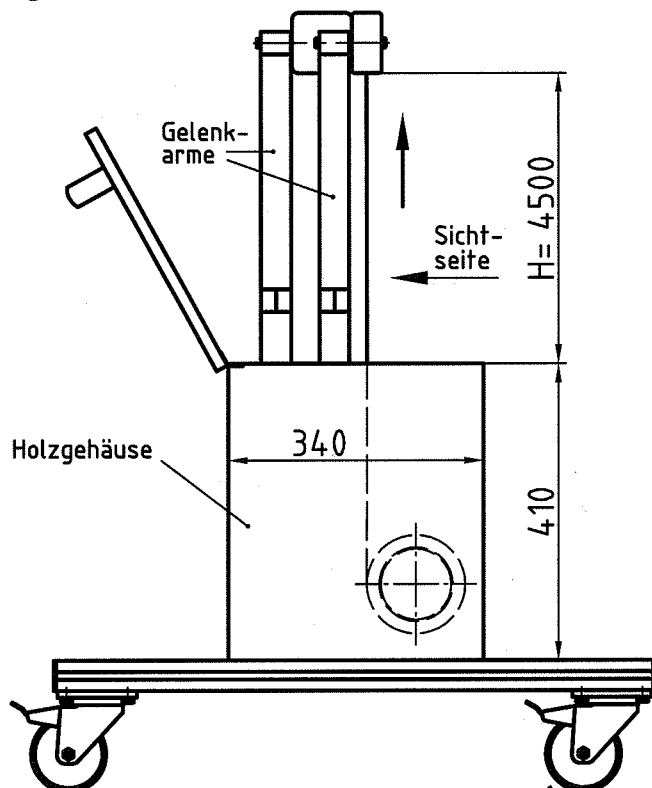

"Amsterdam"
 max. BxH= 7000x7000
 Gehäuse: □315

"London"
 max. BxH= 8000x8000
 Gehäuse: □450

"Berlin"
 max. BxH= 10000x10000
 Gehäuse: □560

"Brüssel"
 max. BxH= 12000x12000
 Gehäuse: □710

(nicht im Katalog)

Alle Gehäuse mit unterem Revisionsdeckel! Noch größere Maße als 12m bitte anfragen!
 Unter den genannten Blatt-Nr. erhalten sie weitere Infos! Bitte wenden!

"Madrid" neig- und schwenkbar

max. B×H= 2500×2500

Blatt-Nr. 11054.004.4

"Lissabon" neigbar

max. B×H= 3500×3500

Blatt-Nr. 11325 004

"Stockholm" mit Gelenkarmen, mobil

max. B×H= 4500×4500

Blatt-Nr. 12229.004.4

größere Maße bitte anfragen!

"Helsinki" mit Linearantrieb

mobil, starr oder neigbar

max. B×H= 3500×3500

Blatt-Nr. 02555.004.4