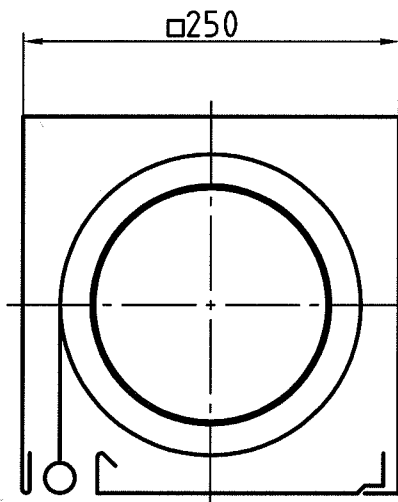

Alle Modelle für Wand- und Deckenmontage erhältlich!

"Monaco"
 max. BxH= 2000x2000
 Blatt-Nr. 20614.004.4

"Bern"
 max. BxH= 2500x2500
 Blatt-Nr. 12235.004.4

"Dublin"
 max. BxH= 3500x3500
 Blatt-Nr. 20099.004.4

"Rom"
 max. BxH= 3500x3500
 Blatt-Nr. 11919.004.4

"Warschau"
 max. BxH= 4500x4500
 Blatt-Nr. 12225.004.4

"Budapest"
 max. BxH= 5000x5000
 Blatt-Nr. 12226.004.4

"Kopenhagen"
 max. BxH= 6000x6000
 Blatt-Nr. 12227.004.4

"Amsterdam"
 max. BxH= 7000x7000
 Gehäuse: □315

"London"
 max. BxH= 8000x8000
 Gehäuse: □450

"Berlin"
 max. BxH= 10000x10000
 Gehäuse: □560

"Brüssel"
 max. BxH= 12000x12000
 Gehäuse: □710

(nicht im Katalog)

Alle Gehäuse mit unterem Revisionsdeckel! Noch größere Maße als 12m bitte anfragen!
 Unter den genannten Blatt-Nr. erhalten sie weitere Infos! Bitte wenden!

"Madrid" neig- und schwenkbar

max. B×H= 2500×2500