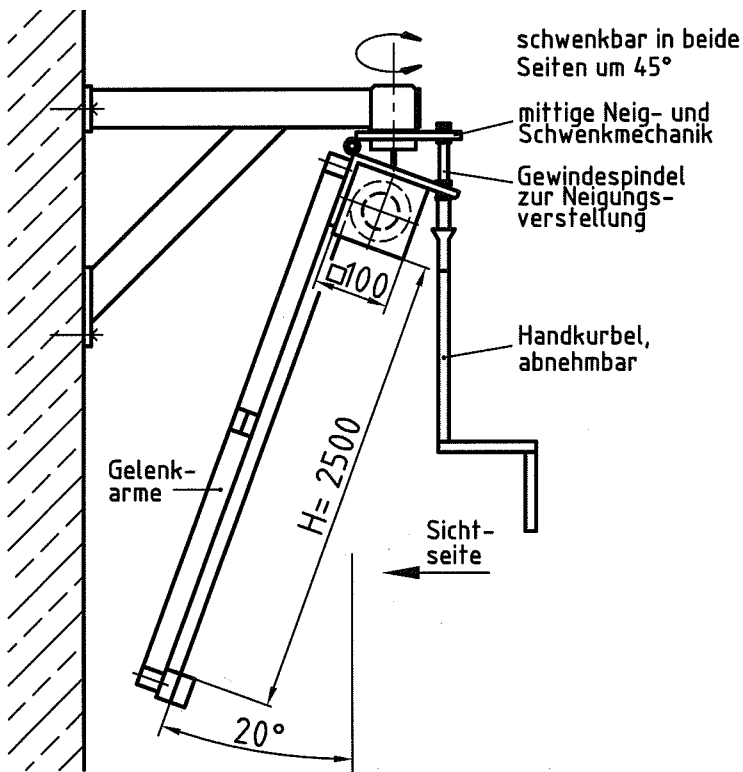

"Amsterdam"
 max. BxH= 7000x7000
 Gehäuse: □315

"London"
 max. BxH= 8000x8000
 Gehäuse: □450

"Berlin"
 max. BxH= 10000x10000
 Gehäuse: □560

"Brüssel"
 max. BxH= 12000x12000
 Gehäuse: □710

(nicht im Katalog)

Alle Gehäuse mit unterem Revisionsdeckel! Noch größere Maße als 12m bitte anfragen!
 Unter den genannten Blatt-Nr. erhalten sie weitere Infos! Bitte wenden!

"Madrid" neig- und schwenkbar

max. B×H= 2500×2500