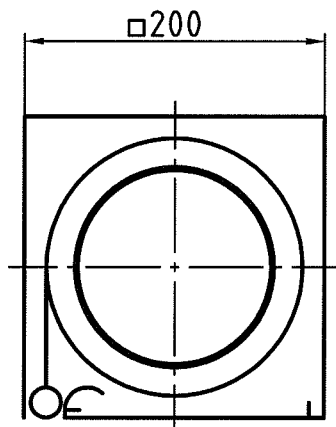

Alle Modelle für Wand- und Deckenmontage erhältlich!

"Monaco"
 max. BxH= 2000x2000
 Blatt-Nr. 20614.004.4

"Bern"
 max. BxH= 2500x2500
 Blatt-Nr. 12235.004.4

"Dublin"
 max. BxH= 3500x3500
 Blatt-Nr. 20099.004.4

"Rom"
 max. BxH= 3500x3500
 Blatt-Nr. 11919.004.4

"Warschau"
 max. BxH= 4500x4500
 Blatt-Nr. 12225.004.4

"Budapest"
 max. BxH= 5000x5000
 Blatt-Nr. 12226.004.4

"Kopenhagen"
 max. BxH= 6000x6000
 Blatt-Nr. 12227.004.4

"Amsterdam"
 max. BxH= 7000x7000
 Gehäuse: □315

"London"
 max. BxH= 8000x8000
 Gehäuse: □450

"Berlin"
 max. BxH= 10000x10000
 Gehäuse: □560

"Brüssel"
 max. BxH= 12000x12000
 Gehäuse: □710

(nicht im Katalog)

Alle Gehäuse mit unterem Revisionsdeckel! Noch größere Maße als 12m bitte anfragen!
 Unter den genannten Blatt-Nr. erhalten sie weitere Infos! Bitte wenden!

"Madrid" neig- und schwenkbar

max. B×H= 2500×2500