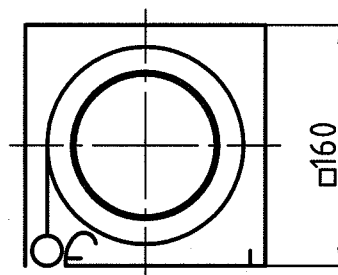

Alle Modelle für Wand- und Deckenmontage erhältlich!

"Monaco"
 max. BxH= 2000x2000
 Blatt-Nr. 20614.004.4

"Bern"
 max. BxH= 2500x2500
 Blatt-Nr. 12235.004.4

"Dublin"
 max. BxH= 3500x3500
 Blatt-Nr. 20099.004.4

"Rom"
 max. BxH= 3500x3500
 Blatt-Nr. 11919.004.4

"Warschau"
 max. BxH= 4500x4500
 Blatt-Nr. 12225.004.4

"Budapest"
 max. BxH= 5000x5000
 Blatt-Nr. 12226.004.4

"Kopenhagen"
 max. BxH= 6000x6000
 Blatt-Nr. 12227.004.4

"Amsterdam"
 max. BxH= 7000x7000
 Gehäuse: □315

"London"
 max. BxH= 8000x8000
 Gehäuse: □450

"Berlin"
 max. BxH= 10000x10000
 Gehäuse: □560

"Brüssel"
 max. BxH= 12000x12000
 Gehäuse: □710

(nicht im Katalog)

Alle Gehäuse mit unterem Revisionsdeckel! Noch größere Maße als 12m bitte anfragen!
 Unter den genannten Blatt-Nr. erhalten sie weitere Infos! Bitte wenden!

"Madrid" neig- und schwenkbar

max. B×H= 2500×2500