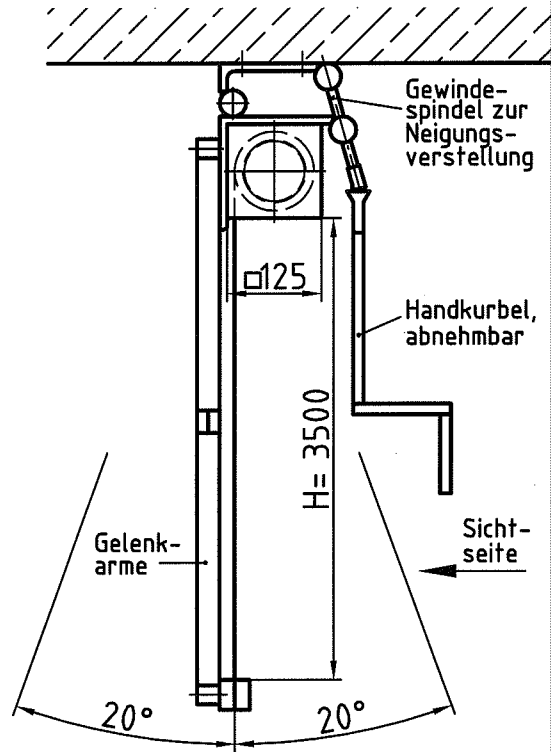

"Amsterdam"
 max. BxH= 7000x7000
 Gehäuse: □315

"London"
 max. BxH= 8000x8000
 Gehäuse: □450

"Berlin"
 max. BxH= 10000x10000
 Gehäuse: □560

"Brüssel"
 max. BxH= 12000x12000
 Gehäuse: □710

(nicht im Katalog)

Alle Gehäuse mit unterem Revisionsdeckel! Noch größere Maße als 12m bitte anfragen!
 Unter den genannten Blatt-Nr. erhalten sie weitere Infos! Bitte wenden!

"Madrid" neig- und schwenkbar

max. B×H= 2500×2500

Blatt-Nr. 11054.004.4

"Lissabon" neigbar

max. B×H= 3500×3500

Blatt-Nr. 11325 004

"Stockholm" mit Gelenkarmen, mobil

max. B×H= 4500×4500

Blatt-Nr. 12229.004.4

größere Maße bitte anfragen!

"Helsinki" mit Linearantrieb

mobil, starr oder neigbar

max. B×H= 3500×3500

Blatt-Nr. 02555.004.4