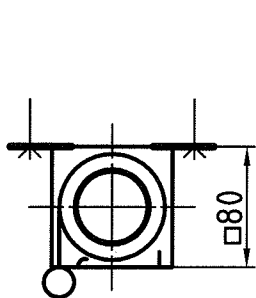

Alle Modelle für Wand- und Deckenmontage erhältlich!

"Monaco"
 max. BxH= 2000x2000
 Blatt-Nr. 20614.004.4

"Bern"
 max. BxH= 2500x2500
 Blatt-Nr. 12235.004.4

"Dublin"
 max. BxH= 3500x3500
 Blatt-Nr. 20099.004.4

"Rom"
 max. BxH= 3500x3500
 Blatt-Nr. 11919.004.4

"Warschau"
 max. BxH= 4500x4500
 Blatt-Nr. 12225.004.4

"Budapest"
 max. BxH= 5000x5000
 Blatt-Nr. 12226.004.4

"Kopenhagen"
 max. BxH= 6000x6000
 Blatt-Nr. 12227.004.4

"Amsterdam"
 max. BxH= 7000x7000
 Gehäuse: □315

"London"
 max. BxH= 8000x8000
 Gehäuse: □450

"Berlin"
 max. BxH= 10000x10000
 Gehäuse: □560

"Brüssel"
 max. BxH= 12000x12000
 Gehäuse: □710

(nicht im Katalog)

Alle Gehäuse mit unterem Revisionsdeckel! Noch größere Maße als 12m bitte anfragen!
 Unter den genannten Blatt-Nr. erhalten sie weitere Infos! Bitte wenden!

"Madrid" neig- und schwenkbar

max. B×H= 2500×2500