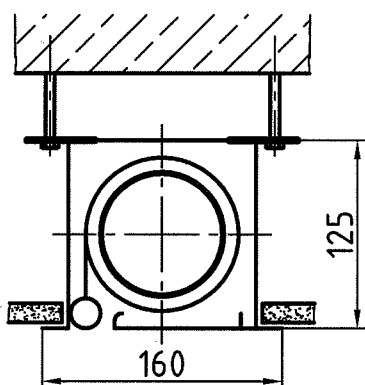

Alle Modelle für Wand- und Deckenmontage erhältlich!

"Monaco"
 max. BxH= 2000x2000
 Blatt-Nr. 20614.004.4

"Bern"
 max. BxH= 2500x2500
 Blatt-Nr. 12235.004.4

"Dublin"
 max. BxH= 3500x3500
 Blatt-Nr. 20099.004.4

"Rom"
 max. BxH= 3500x3500
 Blatt-Nr. 11919.004.4

"Warschau"
 max. BxH= 4500x4500
 Blatt-Nr. 12225.004.4

"Budapest"
 max. BxH= 5000x5000
 Blatt-Nr. 12226.004.4

"Kopenhagen"
 max. BxH= 6000x6000
 Blatt-Nr. 12227.004.4

"Amsterdam"
 max. BxH= 7000x7000
 Gehäuse: □315

"London"
 max. BxH= 8000x8000
 Gehäuse: □450

"Berlin"
 max. BxH= 10000x10000
 Gehäuse: □560

"Brüssel"
 max. BxH= 12000x12000
 Gehäuse: □710

(nicht im Katalog)

Alle Gehäuse mit unterem Revisionsdeckel! Noch größere Maße als 12m bitte anfragen!
 Unter den genannten Blatt-Nr. erhalten sie weitere Infos! Bitte wenden!

"Madrid" neig- und schwenkbar

max. B×H= 2500×2500